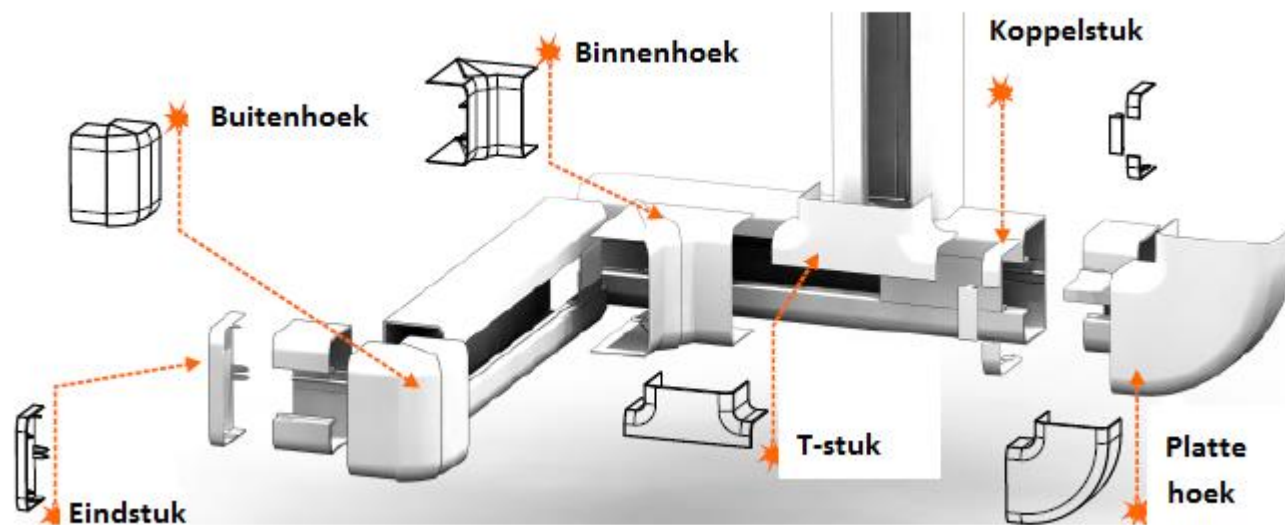

INSTALLATIEKANALEN

WT biedt u "INWAY" installatiekanaal-systeem van JSL, waarin probleemloos "MOSAIC" schakelmateriaal van Legrand kan "vastgeklit" worden. Dit kabelkanaal biedt een mooie en elegante oplossing voor de transport van kabels in een opbouw installatie, gekoppeld aan een zeer hoog gebruiksgemak, bij het installeren van schakelmateriaal.

INSTALLATIEKANAAL	Inbouwcontacten
    <i>Crêmewit pvc</i> Om te schroeven 100x50 met toebehoren Installatiekanaal	    <i>Mosaic serie</i> 1-2-3-4 voudig Met steekklemmen

I-pack	X
F-pack	V
R-pack	V
S-pack	V

I-pack	X
F-pack	V
R-pack	V
S-pack	V

inway

KANAL SYSTEM

Montage van schakelmateriaal in INWAY kabelgoot :