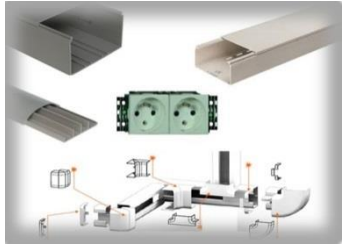

KABELKANALEN

WT biedt u een kerngamma kunststof kabelgoten/kabelkanalen aan. Mini-kanalen, kabel-transportkanalen, bedradingskanalen, vloerkanalen, en ons INWAY installatiekanaal-systeem van JSL, waarin probleemloos "MOSAIC" schakelmateriaal van Legrand kan "vastgeklit" worden. Kabelkanalen bieden een mooie en elegante oplossing voor de transport van kabels in een opbouw installatie. Minikanalen hebben we in zelfklevende en verstelbare versie, alsook in een versie om te schroeven, met en zonder kabelscheidingen.