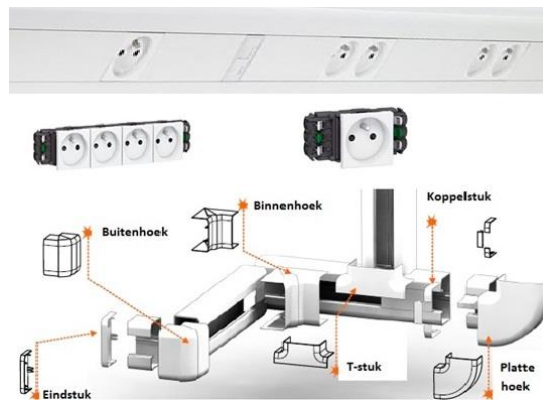

KABELKANALEN

WT biedt u een kerngamma kunststof kabelgoten/kabelkanalen aan. Mini-kanalen, kabel-transportkanalen, bedradingskanalen, vloerkanalen, en ons INWAY installatiekanaal-systeem van JSL, waarin probleemloos "MOSAIC" schakelmateriaal van Legrand kan "vastgeklit" worden. Kabelkanalen bieden een mooie en elegante oplossing voor de transport van kabels in een opbouw installatie. Minikanalen hebben we in zelfklevende en verstelbare versie, alsook in een versie om te schroeven, met en zonder kabelscheidingen.

Wedi trade packing system :

Industrial pack : Merkloze importverpakking zonder barcode :

- De artikelen zitten bulk verpakt in neutrale en stevige karton dozen.
- Goot en deksel zitten los in de doos.
- Geschikt voor verbruikers bulk- en individuele stukverkoop.

Retail pack : Wedi trade systeemverpakking met volgende kenmerken :

- De kabelgoot is gekoppeld met zijn deksel, en voorzien van barcode voor stukverkoop.
- Handels(vriendelijke) aantallen die vlotte verhandeling per verpakking toelaten.
- Duidelijke en NEDERLANDSTALIGE etiketten, voorzien van een kleur-leidsysteem en ean-barcode.
- Laat een uniforme, klantvriendelijke en duidelijke presentatie toe, optimalisering van de schappen-plannen.
- Veel "product" en weinig "verpakking", zeer beperkte meerprijs die het toelaat om prijstechnisch op elke doelgroep te positioneren.
- Ideaal voor de modern georganiseerde retailer met een gemengd professioneel/particulier cliënteel.