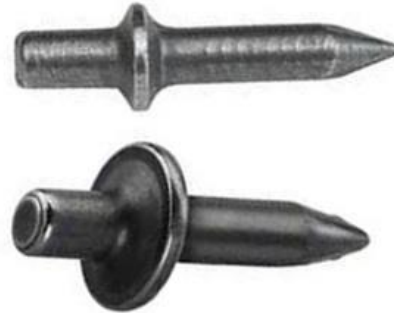

FIXPINNEN EN BETONNAGELS

M6

WT biedt u een volledig gamma FIXPINNEN of BETONNAGELS aan. Dit zowel MET als zonder draad. Met fixpinnen worden, in combinatie met een DREVEL en vuisthamer, op een snelle en efficiënte manier metalen klemmen of geperforeerd bandijzer vastgezet in beton.

Fixpinnen zijn vervaardigd uit een OLIE of ZOUT-gehard staal, en hebben een gladde of geprofileerde rand, deze laatste heeft een betere hechting in beton. De versie met draad is geschikt voor alle klemmen met M6 binnendraad.